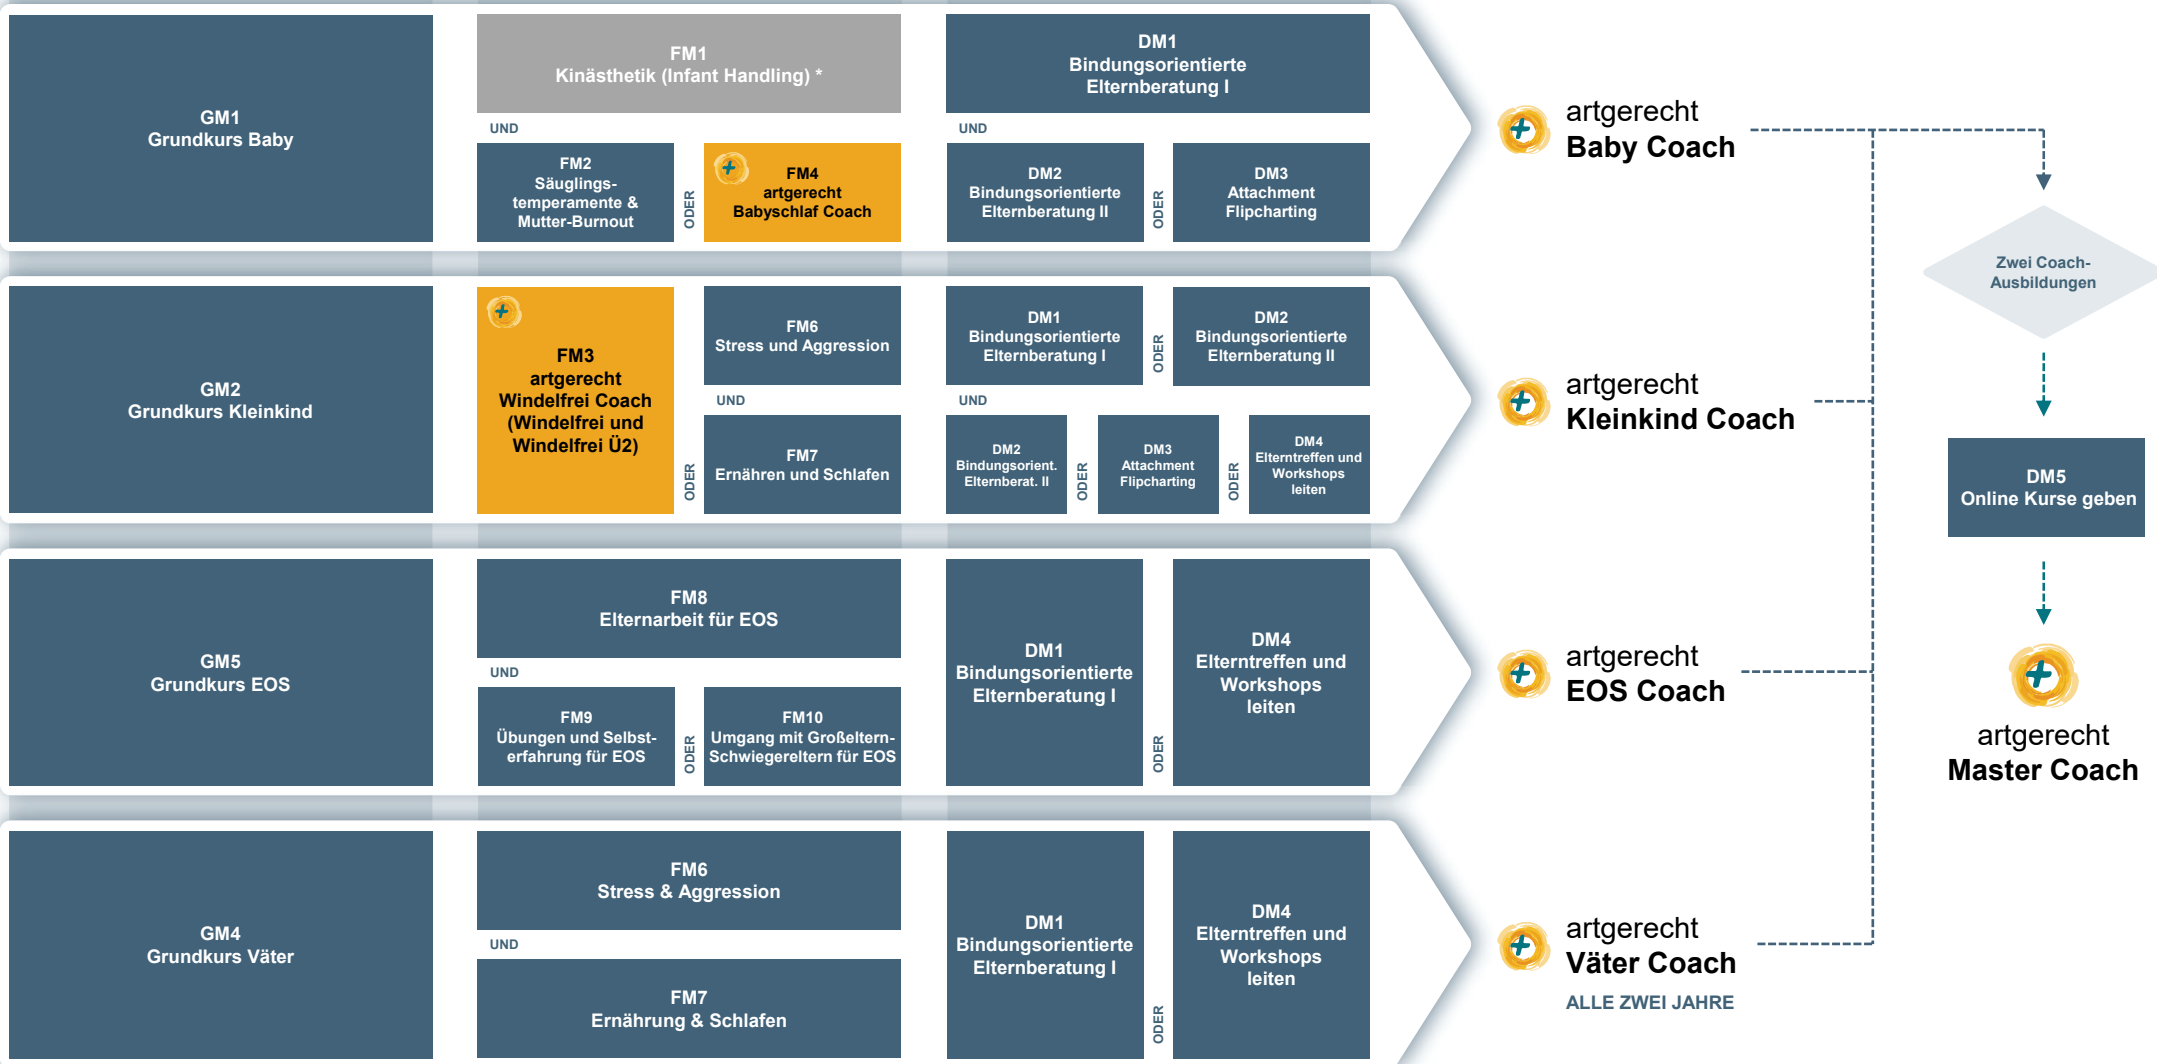

GRUNDMODULE (GM)

Abschluss mit:
GM-Prüfung mit Grundzertifikat
„Coach in Ausbildung“

Befähigt zu:
Offene Treffen, Einzelberatung und
Workshops (3 Std.)

FACHMODULE (FM)

Abschluss mit:
Teilnahmebestätigung

Abschlussprüfung
mit Coach-Zertifikat

DIDAKTIKMODULE (DM)

Abschluss mit:
Abschlussprüfung mit
Coach-Zertifikat

Befähigt weiterhin zu:
Elternberatung, Elternkurse, Vorträge

* BUCHUNG ÜBER EXTERNEN ANBIETER